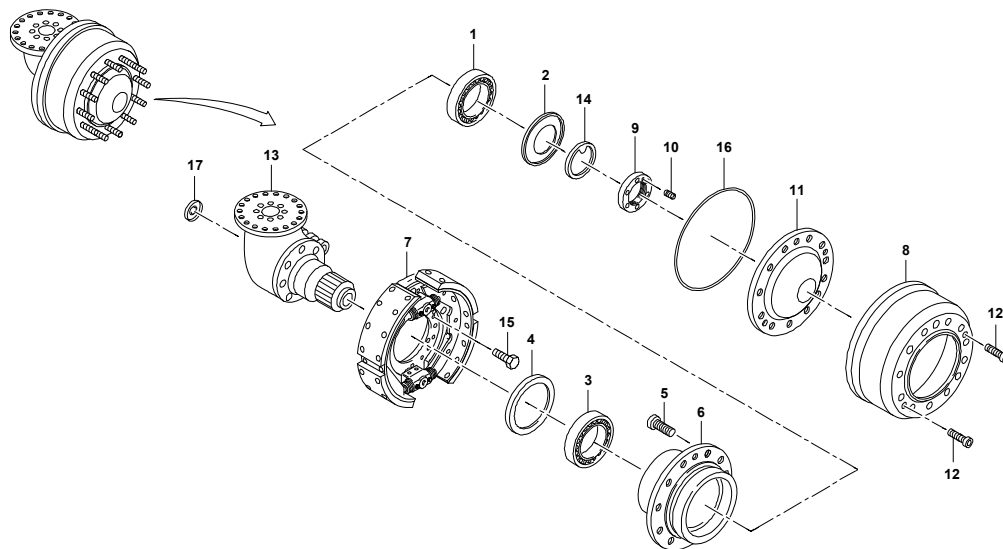

GROVELAUFRAD
RUNNING WHEELBILDTADEL
PICTORIAL DISPLAY**GMK 5130**
BE 505
G 061

08.09

3055010-ETL A

1/1

3055010-A-BL01-0809-0000